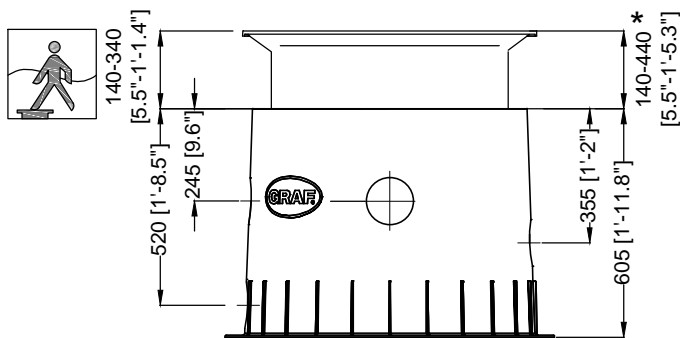

A

Maxi Dom (optional)

- 320 mm mehr Einbautiefe
- 320 mm more excavation depth
- 320 mm más de profundidad
- 320 mm plus de profondeur d'installation

<p>D</p> <p>easyOne 5 EW TD-Mini Carat 3750 L / 990,6 gal.</p>		<p>Artikel-Nr. product no. 106212,106215 article no. 106218,106221</p>	
<p>GB</p> <p>easyOne 5 Inh. TD-Mini Carat 3750 L / 990,6 gal.</p>	<p>ES</p> <p>easyOne 5 PE Cúpula Mini Carat 3750 L / 990,6 gal.</p>	<p>FR</p> <p>easyOne 5 EH Mini-dôme Carat 3750 L / 990,6 gal.</p>	<p>Références FR</p> <p>106284,106287 106290,106293</p>
<p>gezeichnet drawn</p> <p>ISC</p>	<p>Gewicht weight</p> <p>175 kg</p>	<p>Otto Graf GmbH Carl-Zeiss-Str. 2-6 DE-79331 Teningen mail@graf.info www.graf.info</p>	
<p>Datum date</p> <p>2017.06.08</p>	<p>Toleranz tolerance</p> <p>+/- 3%</p>		
<p>Maßstab scale</p> <p>M 1:30 / 1:20</p>	<p>Einheiten units</p> <p>mm [inch] gal. = US gal.</p>		