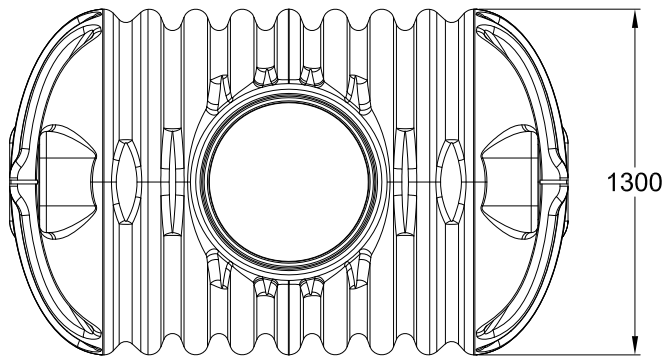

D	Anaerobix anaerober Filter 2650L im Cristall 2650L, inkl. Deckel	Artikel-Nr. article no. 107698
GB	ANAEROBIX filter 2650 I build in 2650 L Cristall	ES
		FR

Otto Graf GmbH

Carl-Zeiss-Str. 2-6
DE-79331 Teningen
Germany
info@graf-info
www.graf.info

Zeichnungsinformation
drawing information

gezeichnet
drawn
Datum
date
Toleranz
tolerance +/- 3 %

Artikelinformation
article information

Gewicht
weight **Gewicht**

Alle Maßangaben in mm
all dimension in mm

M:\Produktmanagement\Projekte 2011\14-001 - Anaerobix 1000_1600_2600 L\Maßzeichnungen\MSZ Anaerobix 2650L.dwg 2014-04-11