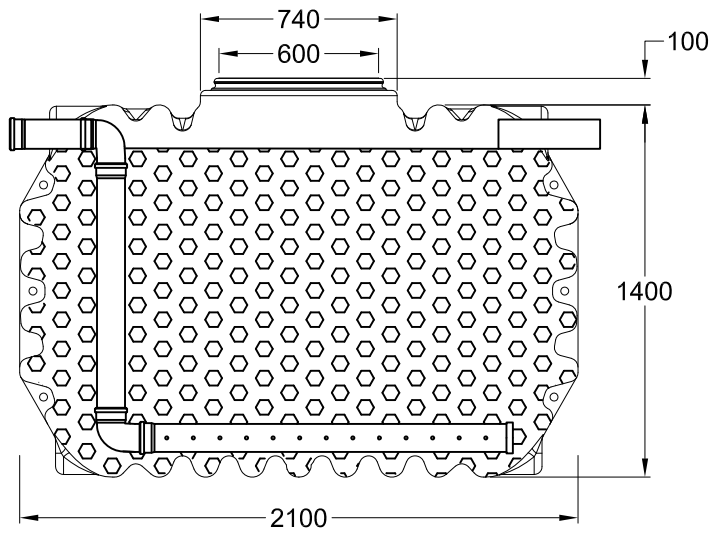

D	Anaerobix anaerober Filter 2650L im Cristall 2650L, inkl. Deckel	Artikel-Nr. article no. 107698
GB	ANAEROBIX filter 2650 I build in 2650 L Cristall	ES
		FR

Otto Graf GmbH

Carl-Zeiss-Str. 2-6
DE-79331 Teningen
Germany
info@graf-info
www.graf.info

Zeichnungsinformation
drawing information

gezeichnet
drawn
Datum
date
Toleranz
tolerance +/- 3 %

Artikelinformation
article information

Gewicht
weight **Gewicht**

Alle Maßangaben in mm
all dimension in mm

M:\Produktmanagement\Projekte 2011\14-001 - Anaerobix 1000_1600_2600 L\Maßzeichnungen\MSZ Anaerobix 2650L.dwg 2014-04-11