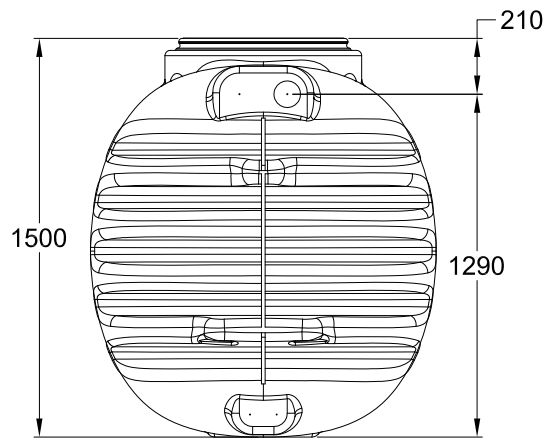

D	Anaerobix anaerober Filter 2650L im Cristall 2650L, inkl. Deckel	Artikel-Nr. article no. 107698
GB	ANAEROBIX filter 2650 I build in 2650 L Cristall	ES
		FR

Otto Graf GmbH

Carl-Zeiss-Str. 2-6
DE-79331 Teningen
Germany
info@graf-info
www.graf.info

Zeichnungsinformation
drawing information

gezeichnet
drawn
Datum
date
Toleranz
tolerance +/- 3 %

Artikelinformation
article information

Gewicht
weight **Gewicht**

Alle Maßangaben in mm
all dimension in mm

M:\Produktmanagement\Projekte 2011\14-001 - Anaerobix 1000_1600_2600 L\Maßzeichnungen\MSZ Anaerobix 2650L.dwg 2014-04-11