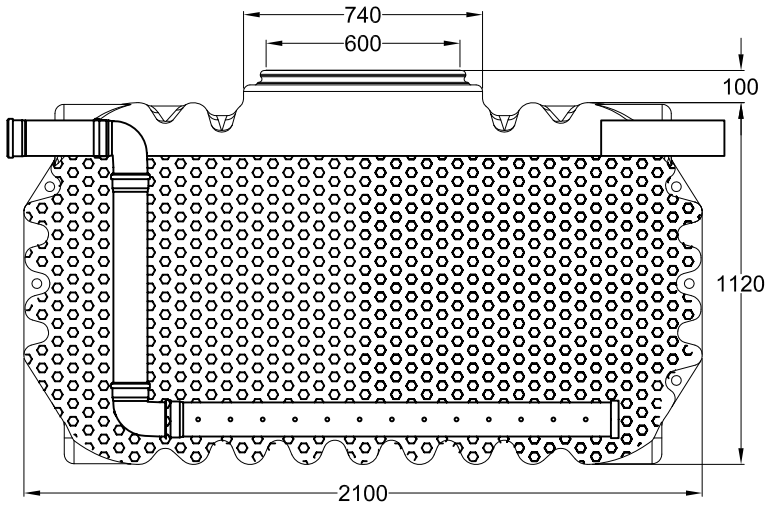

D	Anaerobix anaerober Filter 1600L im Cristall 1600L, inkl. Deckel	Artikel-Nr. article no. 107697
GB	ANAEROBIX filter 1600 I build in 1600 L Cristall	ES
		FR

M:\Produktmanagement\..._Projekte 2011\P14-001 - Anaerobix 1000_1600_2600 L\Maßzeichnungen\MSZ Anaerobix 1600L.dwg 2014-04-11

Otto Graf GmbH Carl-Zeiss-Str. 2-6 DE-79331 Teningen Germany info@graf.info www.graf.info	Zeichnungsinformation drawing information	Artikelinformation article information	Alle Maßangaben in mm all dimension in mm
	gezeichnet drawn CSC	Gewicht weight	
	Datum date 10.04.2014		
	Toleranz tolerance +/- 3 %		