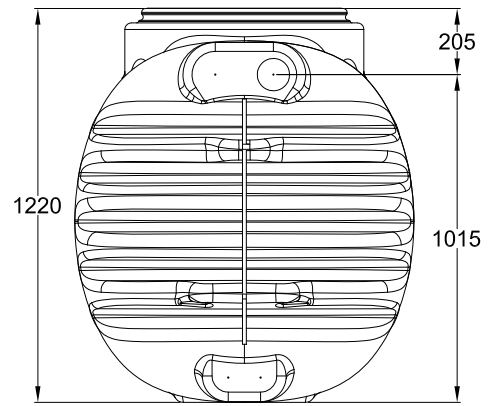

D	Anaerobix anaerober Filter 1600L im Cristall 1600L, inkl. Deckel	Artikel-Nr. article no. 107697
GB	ANAEROBIX filter 1600 I build in 1600 L Cristall	ES
		FR

M:\Produktmanagement\..._Projekte 2011\P14-001 - Anaerobix 1000_1600_2600 L\Maßzeichnungen\MSZ Anaerobix 1600L.dwg 2014-04-11

Otto Graf GmbH Carl-Zeiss-Str. 2-6 DE-79331 Teningen Germany info@graf.info www.graf.info	Zeichnungsinformation drawing information	Artikelinformation article information	Alle Maßangaben in mm all dimension in mm
	gezeichnet drawn CSC	Gewicht weight	
	Datum date 10.04.2014		
	Toleranz tolerance +/- 3 %		