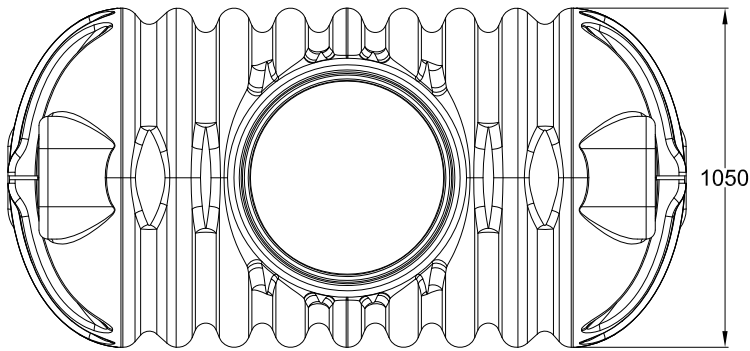

D	Anaerobix anaerober Filter 1600L im Cristall 1600L, inkl. Deckel	Artikel-Nr. article no. 107697
GB	ANAEROBIX filter 1600 I build in 1600 L Cristall	ES
		FR

M:\Produktmanagement\..._Projekte 2011\P14-001 - Anaerobix 1000_1600_2600 L\Maßzeichnungen\MSZ Anaerobix 1600L.dwg 2014-04-11

Otto Graf GmbH Carl-Zeiss-Str. 2-6 DE-79331 Teningen Germany info@graf.info www.graf.info	Zeichnungsinformation drawing information	Artikelinformation article information	Alle Maßangaben in mm all dimension in mm
	gezeichnet drawn CSC	Gewicht weight	
	Datum date 10.04.2014		
	Toleranz tolerance +/- 3 %		