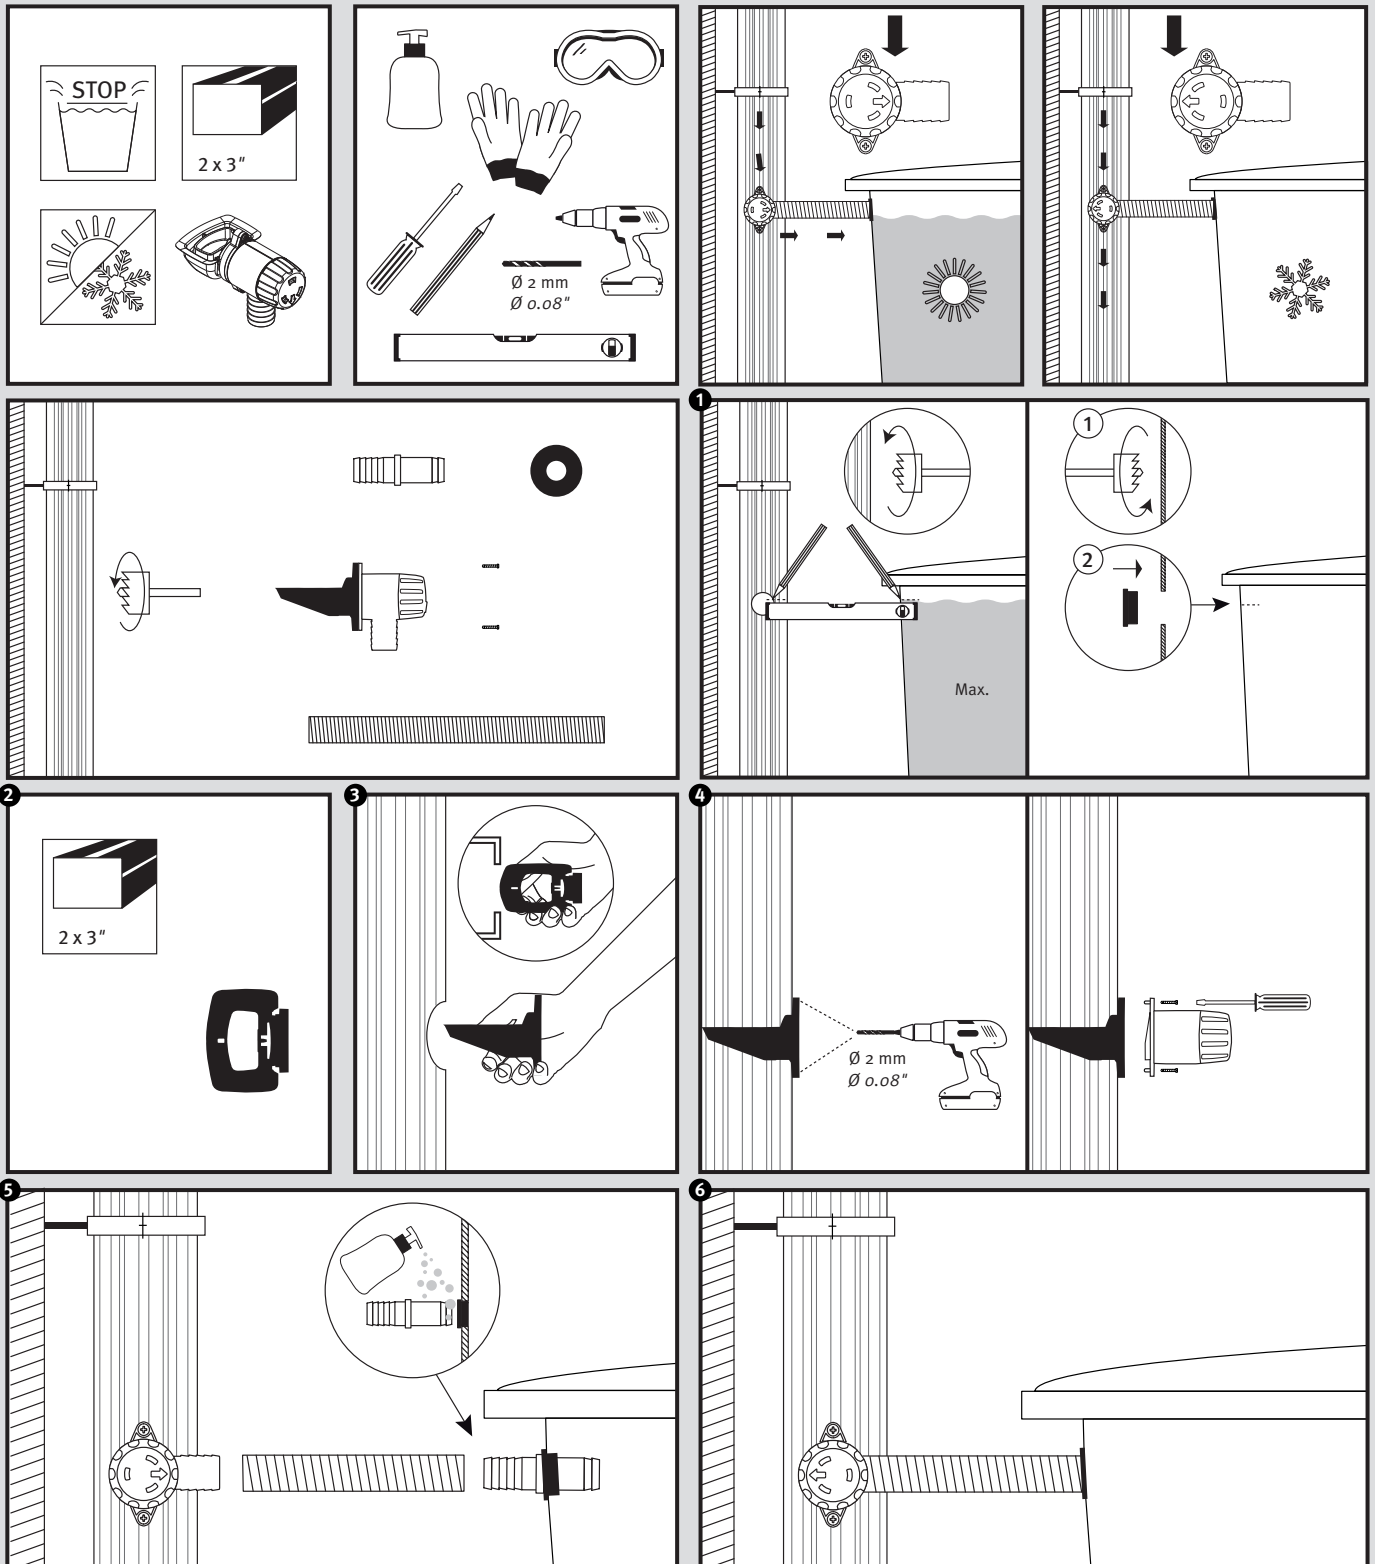

Rapido® Quattro

- DE Regensammler für das Füllen von Regenwasserbehältern
- FR Collecteur de gouttière pour le remplissage des cuves d'eau de pluie
- EN Rain collector for filling rainwater containers
- ES Colector de agua de lluvia para el llenado de depósitos de aguas pluviales
- IT Collettore d'acqua piovana per riempire i contenitori per la raccolta di acqua piovana
- PT Coleta de água da chuva para encher os tanques de água da chuva

- Montageanleitung
- Notice d'installation
- Installation Instruction
- Instrucciones para montaje
- Introduzione d'installazione
- Intruções de montagem

- DE Für die einfache Montage Schmierseife verwenden!
- FR Utiliser du liquide pour faciliter le montage !
- EN Use soft soap for simple assembly!